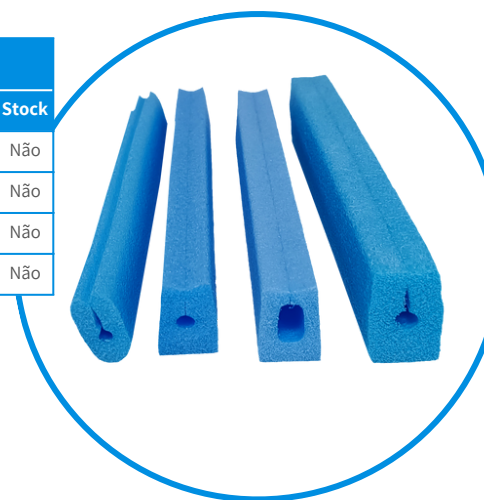

Perfil Retangular/Quadrado						
Espessura (mm)	Dimensões (mm)	Qtd/caixa (m)	Densidade	Comprimento (m)	Qtd. Mínima Venda (m)	Stock
10	Perfil Rectangular 50	900	28/32 kg/m³	2	900	Não
20	Perfil Rectangular 50	480	28/32 kg/m³	2	480	Não
25	Perfil Rectangular 65	308	28/32 kg/m³	2	308	Não
10	Perfil Rectangular 140	300	28/32 kg/m³	2	300	Não
50	Perfil Rectangular 100	96	28/32 kg/m³	2	96	Não
50	Perfil Quadrado 50	176	28/32 kg/m³	2	176	Não

Disponível na cor azul.

Perfil Cilindro						
Espessura (mm)	Dimensões (mm)	Qtd/caixa (m)	Densidade	Comprimento (m)	Qtd. Mínima Venda (m)	Stock
Ø 50	Perfil Cilindro 50	200	38/42 kg/m³	2	200	Não
Ø 70	Perfil Cilindro 70	96	38/42 kg/m³	2	96	Não
Ø 100	Perfil Cilindro 100	56	38/42 kg/m³	2	56	Não
Ø 130	Perfil Cilindro 130	32	38/42 kg/m³	2	32	Não
Ø 150	Perfil Cilindro 150	24	38/42 kg/m³	2	24	Não

Disponível na cor azul.