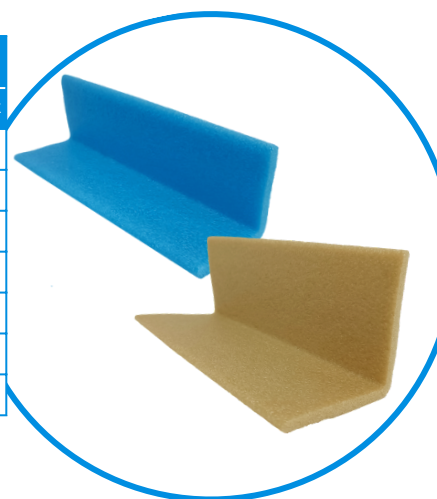

As espumas de polietileno são excelentes pela sua capacidade de amortecimento e flexibilidade, sendo ideais para proteção de produtos na indústria de vidros, mármore, móveis, artigos sanitários, eletrónica, automóvel, entre outras. Dispomos de espumas em diversos formatos, como por exemplo, tubos, cantos ou em perfil (U, L, W, C, retangular, quadrado e cilindro). Resistente à humidade e aos choques.

Perfil em U						
Espessura (mm)	Dimensões (mm)	Qtd/caixa (m)	Densidade	Comprimento (m)	Qtd. Mínima Venda (m)	Stock
8	Perfil 16x5x28 U15	700	28/32 kg/m³	2	700	Não
11	Perfil 20x10x35 U20	500	28/32 kg/m³	2	500	Sim
5	Perfil 24x13x37 U24	400	28/32 kg/m³	2	400	Não
11	Perfil 25x14x33 U25 ECO	500	28/32 kg/m³	2	500	Não
7	Perfil 35x17x48 U35	250	28/32 kg/m³	2	250	Não
12	Perfil 34x20x36 U34 ECO	360	28/32 kg/m³	2	360	Não
8	Perfil 44x28x45 U44	200	28/32 kg/m³	2	200	Sim
13	Perfil 45x25x52 U45 ECO	280	28/32 kg/m³	2	280	Não
20	Perfil 39x23x65 U39	140	28/32 kg/m³	2	140	Não
28	Perfil 39x23x65 U39	112	28/32 kg/m⁴	2	112	Não
14	Perfil 65x35x64 U65	144	28/32 kg/m³	2	144	Sim
20	Perfil 59x35x63 U59	120	28/32 kg/m³	2	120	Não
28	Perfil 57x30x70 U57	96	28/32 kg/m³	2	96	Não
14	Perfil 84x42x65 U84	120	28/32 kg/m³	2	120	Não
20	Perfil 96x60x65 U96	80	28/32 kg/m³	2	80	Não
21	Perfil 105x55x76 U105	64	28/32 kg/m³	2	64	Não
20	Perfil 29x14x68 U29	160	28/32 kg/m³	2	160	Não
28	Perfil 30x15x90 U30	120	28/32 kg/m³	2	120	Não
15	Perfil 34x15x85 U34	168	28/32 kg/m³	2	168	Não
12	Perfil 45x15x75 U45	148	28/32 kg/m³	2	148	Não
14	Perfil 45x15x105 U45	100	28/32 kg/m³	2	100	Não
18	Perfil 77x20x120 U77	68	28/32 kg/m³	2	68	Não
19	Perfil 117x38x120 U117	44	28/32 kg/m³	2	44	Não
11	Perfil Omega 50x65	120	28/32 kg/m³	2	120	Não

Disponível na cor azul.